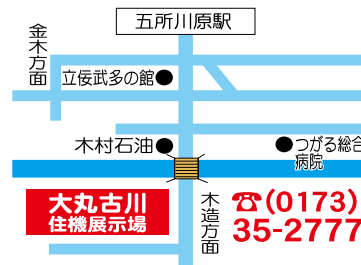

## 株式会社 大丸古川

〒037-0076 五所川原市小曲沼田5の1  
TEL (0173)35-2777 FAX (0173)35-2778

●TOTO システムキッチン ミツテ 施工費は別途となります。

定価¥1,103,900(税別)