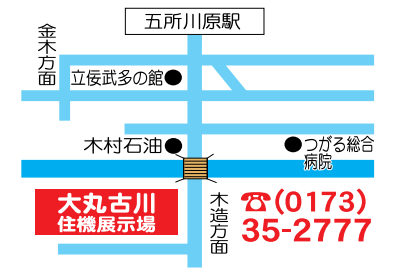

大丸古川の 2026恒例 春博祭

4/11(土) 12(日)

OPEN 9:00~16:00   OPEN 9:00~15:00

●全商品組立施工費は別途となります。

●展示全品大特価 大処分!! 早い者勝ち!

大丸古川の修理お助け隊

アフター 安心料金・安心施工

蛇口のパッキン交換から配管水もれ、ボイラーの修理までなんでもおまかせ下さい。

●増改築のお見積り無料です。ご相談下さい。

住宅設備機器の総合商社
融雪・給排水・衛生設備工事設計施工
地域密着の地元業者だから安心!!

株式会社 **大丸古川**

〒037-0076 五所川原市小曲沼田5の1
TEL (0173)35-2777 FAX (0173)35-2778

●TOTO システムキッチン ミツテ

施工費は別途となります。

定価¥1,103,900(税別)

当日発表

●クリナップ システムキッチン ラクエラ

施工費は別途となります。

定価¥1,034,500(税別)

¥478,000 税別

税込¥525,800

●LIXIL システムキッチン シエラス

施工費は別途となります。

定価¥1,130,900(税別)

¥550,000 税別

税込¥605,000

●タカラ システムキッチン トレーシア

施工費は別途となります。

定価¥795,500(税別)

当日発表

●タカラ アイランドキッチン トレーシア

施工費は別途となります。

定価¥1,625,600(税別)

当日発表

大丸古川のショールームへお気軽に立ち寄ってみませんか。

●タカラ システムキッチン エーデル (扉タイプ)

施工費は別途となります。

定価¥425,000(税別)

当日発表

●タカラ システムキッチン トレーシア+収納棚セット

施工費は別途となります。

定価¥1,630,600(税別)

当日発表

●TOTO ユニットバス サザナ (1坪)

施工費は別途となります。

定価¥1,331,700(税別)

¥520,000 税別

税込¥572,000

●LIXIL システムバス リデア (1坪)

施工費は別途となります。

定価¥1,340,600(税別)

¥538,000 税別

税込¥591,800

洗面化粧台

●TOTO 洗面化粧台 Vシリーズ750

●TOTO 洗面化粧台 Vシリーズ750

●TOTO 洗面化粧台 サクア750

展示品限り

定価¥333,100(税別)

¥167,000 税別

税込¥183,700

●タカラ システムバス グランスパ (1坪)

施工費は別途となります。

定価¥605,600(税別)

当日発表

●タカラ システムバス グランスパ (1.25坪)

施工費は別途となります。

定価¥1,058,600(税別)

当日発表

●長府 ユニットバス ユメリア BJK-Cプラン (1坪)

施工費は別途となります。

定価¥989,000(税別)

¥398,000 税別

税込¥437,800

●長府 ユニットバス ユメリア BJK-Kプラン (1坪)

施工費は別途となります。

定価¥1,448,100(税別)

¥585,000 税別

税込¥643,500

新商品を超特価

●タカラ 洗面化粧台 オンディーヌ

●タカラ 洗面化粧台 オンディーヌ750

●LIXIL 洗面化粧台 ピアラ (三面鏡)

●クリナップ 洗面化粧台 BGA

展示品限り

定価¥91,000(税別)

当日発表

定価¥158,700(税別)

店頭発表

定価¥261,000(税別)

¥130,000 税別

税込¥143,000

定価¥113,800(税別)

¥48,000 税別

税込¥52,800